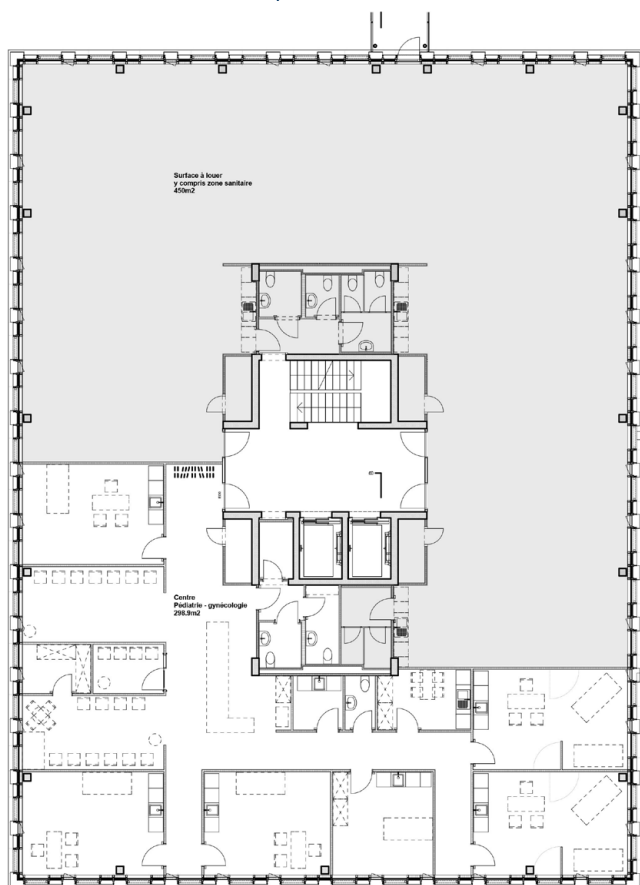

En Chamard 55d

Montagny-près-Yverdon

1^{er} étage

Reste une surface d'environ 450 m², divisibles en deux espaces.

Exemple 1 locataire

Exemple 2 locataires

L'adresse:

En Chamard 55d, 1442 Montagny-près-Yverdon, VD