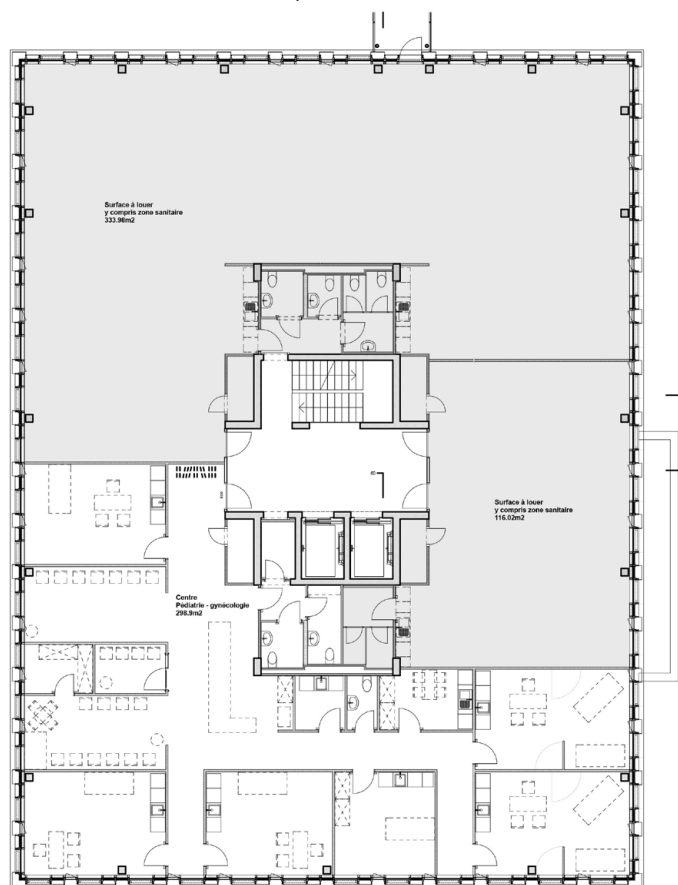

En Chamard 55d

Montagny-près-Yverdon

1^{er} étage

Reste une surface d'environ 450 m², divisibles en deux espaces.

Exemple 1 locataire

Exemple 2 locataires

L'adresse:

En Chamard 55d, 1442 Montagny-près-Yverdon, VD