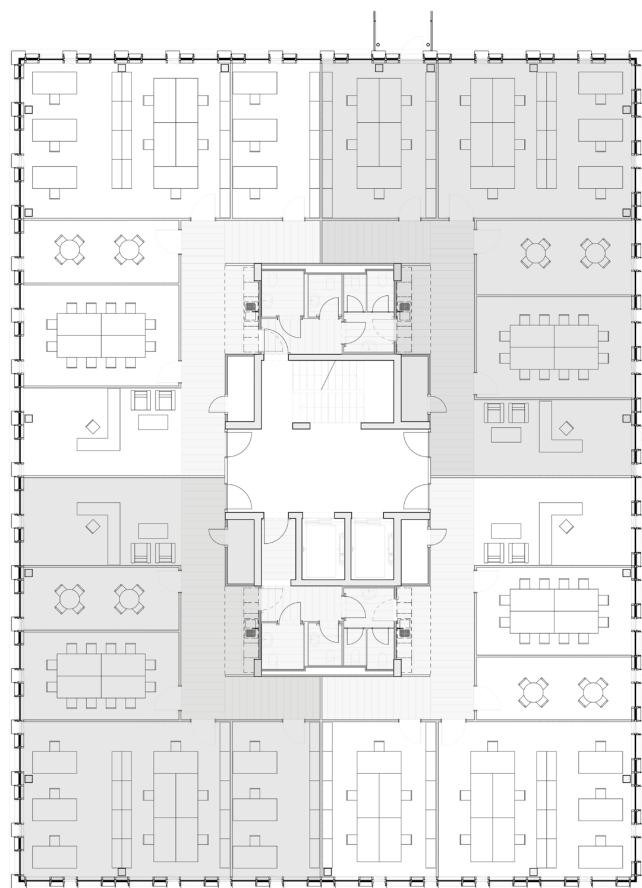

En Chamard 55d

Montagny-près-Yverdon

2^e étage

Les surfaces sont réparties sur 745 m², divisibles en 1 à 4 zones

Exemple 2 locataires

Exemple 4 locataires

L'adresse:

En Chamard 55d, 1442 Montagny-près-Yverdon, VD