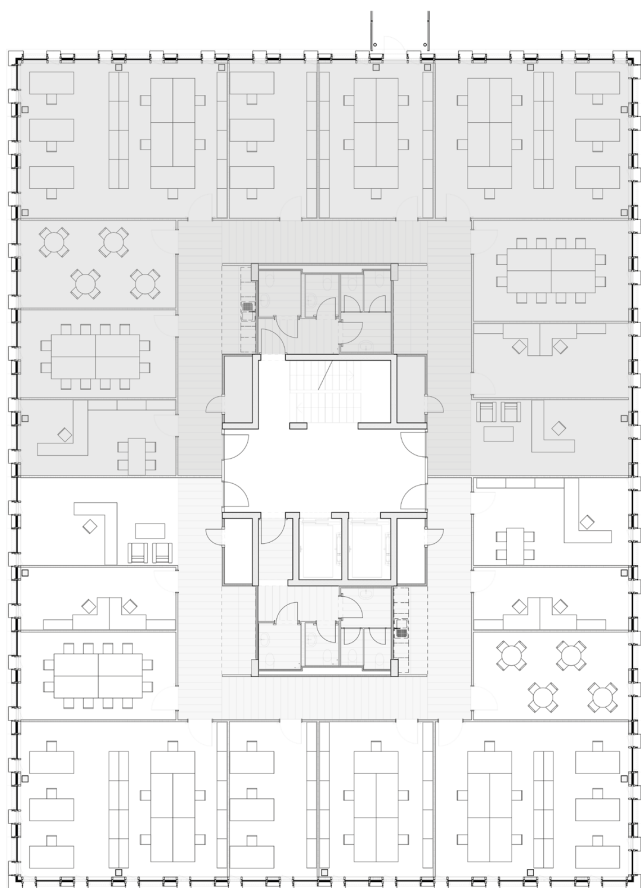

En Chamard 55d

Montagny-près-Yverdon

2^e étage

Les surfaces sont réparties sur 745 m², divisibles en 1 à 4 zones

Exemple 2 locataires

Exemple 4 locataires

L'adresse:

En Chamard 55d, 1442 Montagny-près-Yverdon, VD