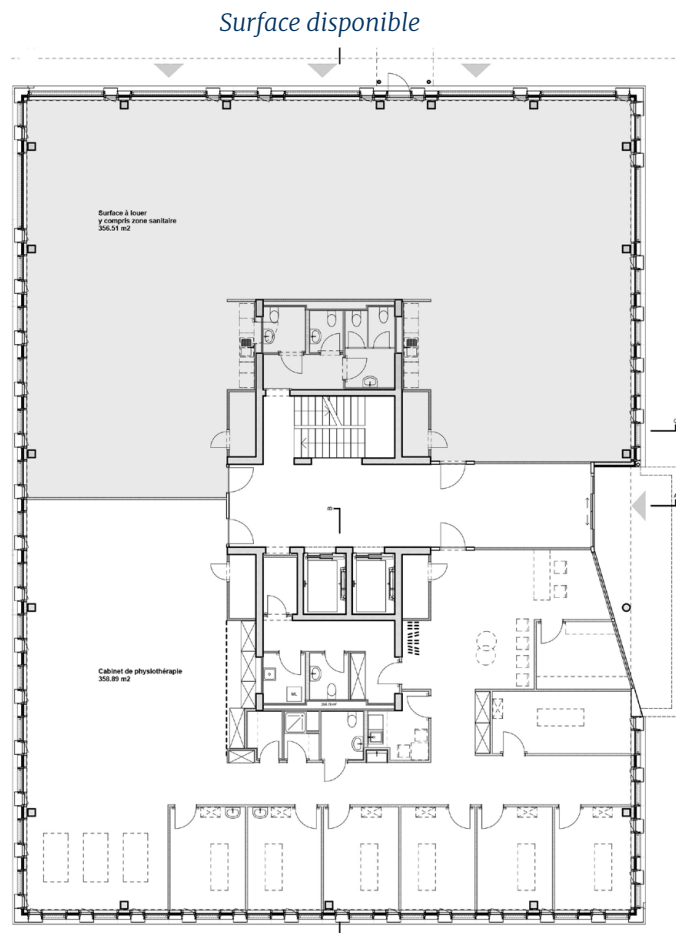

En Chamard 55d

Montagny-près-Yverdon

Rez-de-chaussée

Reste une surface d'environ 334 m².

L'adresse:

En Chamard 55d, 1442 Montagny-près-Yverdon, VD

Information, visite:

Niederer SA, Peter Staudenmann, tél. 026 424 63 17